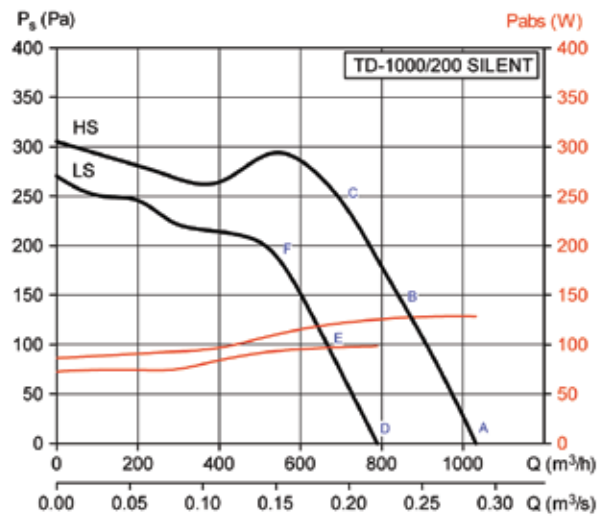

ΕΦΑΡΜΟΓΕΣ

APPLICATIONS

**ΕΞΑΕΡΙΣΤΗΡΕΣ ΑΕΡΑΓΩΓΩΝ ΑΘΟΥΡΒΟΙ
ΣΕΙΡΑ TD 1300 & 2000**

IN LINE SILENT FANS

ΤΥΠΟΣ	ΣΤΡΟΦΕΣ rpm	WATT	AMBER	ΠΑΡΟΧΗ m ³ /h	°C	dB (A)	ΔΙΑΜΕΤΡΟΣ Ømm	ΒΑΡΟΣ kg	ΤΙΜΗ €
TD-1300/250 SILENT	2570 2190	197 145	0,83 0,61	1.270 1.070	-40 +60	35 31	250	20	666,00
TD-2000/315 SILENT	2680 2300	297 191	1,28 0,79	1.770 1.500	-20 +60	39 33	315	25	775,00

ΔΙΑΣΤΑΣΕΙΣ - ΚΑΜΠΥΛΕΣ

DIMENSIONS - CURVES

	A	B	C	D	E	F	G	H
TD-1300/250 SILENT	680	248	331	387	140	200	280	171
TD-2000/315 SILENT	825	312	373	432	152	260	335	192

ΚΑΜΠΥΛΕΣ TD-SILENT

PERFORMANCE CURVES TD-SILENT

ΔΙΑΣΤΑΣΕΙΣ TD SILENT (mm)

DIMENSIONS TD SILENT

TD - 160/100 SILENT

TD - 250 ΕΩΣ TD - 1000

	A	B Ø	C	D Ø	E	F	G	H
TD-250/100	575	97	252	204	100	250	83	121
TD-350/125	462	123	252	204	100	250	83	121
TD-500/150-160	484	147	274	221	116	250	96	134
TD-800/200	568	198	327	264	145	340	129	164
TD-1000/200	568	198	327	264	145	340	129	164