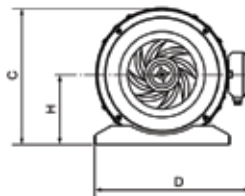

ΤΥΠΟΣ	ΣΤΡΟΦΕΣ rpm	WATT	AMBER	ΠΑΡΟΧΗ m ³ /h	°C	dB (A)	ΔΙΑΜΕΤΡΟΣ Ømm	ΒΑΡΟΣ kg	ΤΙΜΗ €
TD-160/100 SILENT	2500 2200	20 12	0,16 0,10	180 140	-20 +40	24 21	100	1,40	91,00
TD-250/100 SILENT	2200 1850	24 18	0,11 0,10	240 180	-20 +40	24 19	100	5,40	161,00
TD-350/125 SILENT	2250 1900	30 22	0,13 0,10	380 280	-20 +40	20 19	125	4,94	174,00
TD-500/150-SILENT	2500	50	0,22	580	-20	22	150	6,00	221,00
TD-500/160-SILENT	1950	44	0,19	430	+60	17	160		
TD-800/200 SILENT	2780 2480	70 60	0,30 0,26	880 700	-20 +60	19 18	200	8,70	264,00
TD-1000/200 SILENT	2500 2000	120 100	0,50 0,45	1100 800	-40 +60	21 20	200	8,70	318,00

ΕΦΑΡΜΟΓΕΣ

APPLICATIONS

**ΕΞΑΕΡΙΣΤΗΡΕΣ ΑΕΡΑΓΩΓΩΝ ΑΘΟΥΡΒΟΙ
ΣΕΙΡΑ TD 1300 & 2000**

IN LINE SILENT FANS

ΤΥΠΟΣ	ΣΤΡΟΦΕΣ rpm	WATT	AMBER	ΠΑΡΟΧΗ m ³ /h	°C	dB (A)	ΔΙΑΜΕΤΡΟΣ Ømm	ΒΑΡΟΣ kg	ΤΙΜΗ €
TD-1300/250 SILENT	2570 2190	197 145	0,83 0,61	1.270 1.070	-40 +60	35 31	250	20	666,00
TD-2000/315 SILENT	2680 2300	297 191	1,28 0,79	1.770 1.500	-20 +60	39 33	315	25	775,00

ΔΙΑΣΤΑΣΕΙΣ - ΚΑΜΠΥΛΕΣ

DIMENSIONS - CURVES

	A	B	C	D	E	F	G	H
TD-1300/250 SILENT	680	248	331	387	140	200	280	171
TD-2000/315 SILENT	825	312	373	432	152	260	335	192

ΚΑΜΠΥΛΕΣ TD-SILENT

PERFORMANCE CURVES TD-SILENT

ΔΙΑΣΤΑΣΕΙΣ TD SILENT (mm)

DIMENSIONS TD SILENT

TD - 160/100 SILENT

TD - 250 ΕΩΣ TD - 1000

	A	B Ø	C	D Ø	E	F	G	H
TD-250/100	575	97	252	204	100	250	83	121
TD-350/125	462	123	252	204	100	250	83	121
TD-500/150-160	484	147	274	221	116	250	96	134
TD-800/200	568	198	327	264	145	340	129	164
TD-1000/200	568	198	327	264	145	340	129	164