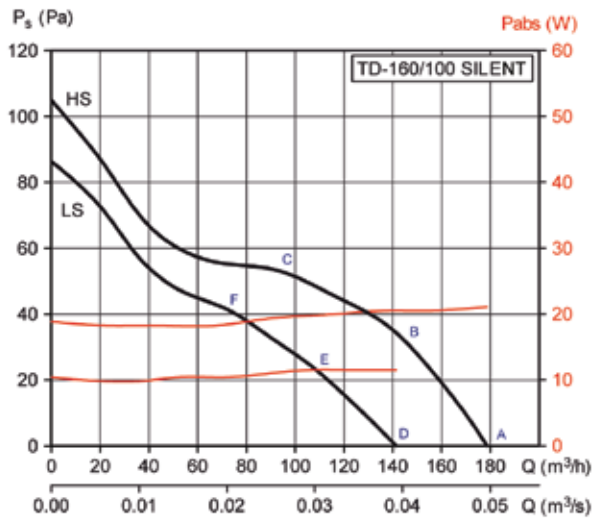

ΕΦΑΡΜΟΓΕΣ

APPLICATIONS

**ΕΞΑΕΡΙΣΤΗΡΕΣ ΑΕΡΑΓΩΓΩΝ ΑΘΟΥΡΒΟΙ
ΣΕΙΡΑ TD 1300 & 2000**

IN LINE SILENT FANS

ΤΥΠΟΣ	ΣΤΡΟΦΕΣ rpm	WATT	AMBER	ΠΑΡΟΧΗ m ³ /h	°C	dB (A)	ΔΙΑΜΕΤΡΟΣ Ømm	ΒΑΡΟΣ kg	ΤΙΜΗ €
TD-1300/250 SILENT	2570 2190	197 145	0,83 0,61	1.270 1.070	-40 +60	35 31	250	20	666,00
TD-2000/315 SILENT	2680 2300	297 191	1,28 0,79	1.770 1.500	-20 +60	39 33	315	25	775,00

ΔΙΑΣΤΑΣΕΙΣ - ΚΑΜΠΥΛΕΣ

DIMENSIONS - CURVES

	A	B	C	D	E	F	G	H
TD-1300/250 SILENT	680	248	331	387	140	200	280	171
TD-2000/315 SILENT	825	312	373	432	152	260	335	192

ΚΑΜΠΥΛΕΣ TD-SILENT

PERFORMANCE CURVES TD-SILENT

ΔΙΑΣΤΑΣΕΙΣ TD SILENT (mm)

DIMENSIONS TD SILENT

TD - 160/100 SILENT

TD - 250 ΕΩΣ TD - 1000

	A	B Ø	C	D Ø	E	F	G	H
TD-250/100	575	97	252	204	100	250	83	121
TD-350/125	462	123	252	204	100	250	83	121
TD-500/150-160	484	147	274	221	116	250	96	134
TD-800/200	568	198	327	264	145	340	129	164
TD-1000/200	568	198	327	264	145	340	129	164