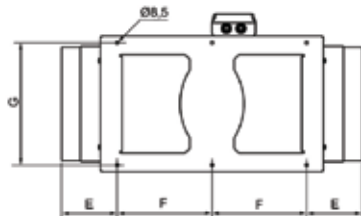

ΕΦΑΡΜΟΓΕΣ

APPLICATIONS

**ΕΞΑΕΡΙΣΤΗΡΕΣ ΑΕΡΑΓΩΓΩΝ ΑΘΟΥΡΒΟΙ
ΣΕΙΡΑ TD 1300 & 2000**

IN LINE SILENT FANS

ΤΥΠΟΣ	ΣΤΡΟΦΕΣ rpm	WATT	AMBER	ΠΑΡΟΧΗ m ³ /h	°C	dB (A)	ΔΙΑΜΕΤΡΟΣ Ømm	ΒΑΡΟΣ kg	ΤΙΜΗ €
TD-1300/250 SILENT	2570 2190	197 145	0,83 0,61	1.270 1.070	-40 +60	35 31	250	20	666,00
TD-2000/315 SILENT	2680 2300	297 191	1,28 0,79	1.770 1.500	-20 +60	39 33	315	25	775,00

ΔΙΑΣΤΑΣΕΙΣ - ΚΑΜΠΥΛΕΣ

DIMENSIONS - CURVES

	A	B	C	D	E	F	G	H
TD-1300/250 SILENT	680	248	331	387	140	200	280	171
TD-2000/315 SILENT	825	312	373	432	152	260	335	192

ΚΑΜΠΥΛΕΣ TD-SILENT

PERFORMANCE CURVES TD-SILENT

ΔΙΑΣΤΑΣΕΙΣ TD SILENT (mm)

DIMENSIONS TD SILENT

TD - 160/100 SILENT

TD - 250 ΕΩΣ TD - 1000

	A	B Ø	C	D Ø	E	F	G	H
TD-250/100	575	97	252	204	100	250	83	121
TD-350/125	462	123	252	204	100	250	83	121
TD-500/150-160	484	147	274	221	116	250	96	134
TD-800/200	568	198	327	264	145	340	129	164
TD-1000/200	568	198	327	264	145	340	129	164