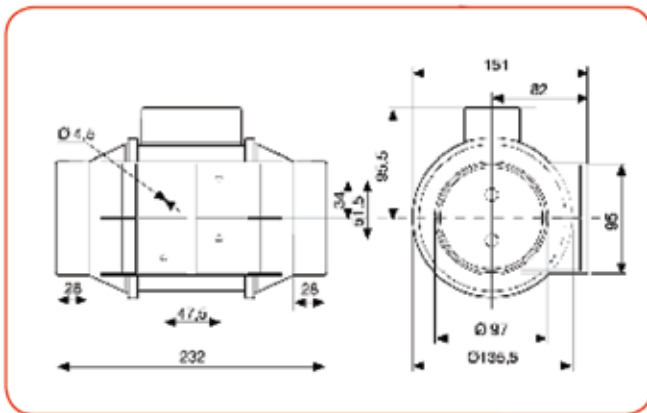

ΔΙΑΣΤΑΣΕΙΣ - ΚΑΜΠΥΛΕΣ

DIMENSIONS - CURVES

	A	B	C	D	E	F	G	H
TD-1300/250 SILENT	680	248	331	387	140	200	280	171
TD-2000/315 SILENT	825	312	373	432	152	260	335	192

ΚΑΜΠΥΛΕΣ TD-SILENT

PERFORMANCE CURVES TD-SILENT

ΔΙΑΣΤΑΣΕΙΣ TD SILENT (mm)

DIMENSIONS TD SILENT

TD - 160/100 SILENT

TD - 250 ΕΩΣ TD - 1000

	A	B Ø	C	D Ø	E	F	G	H
TD-250/100	575	97	252	204	100	250	83	121
TD-350/125	462	123	252	204	100	250	83	121
TD-500/150-160	484	147	274	221	116	250	96	134
TD-800/200	568	198	327	264	145	340	129	164
TD-1000/200	568	198	327	264	145	340	129	164