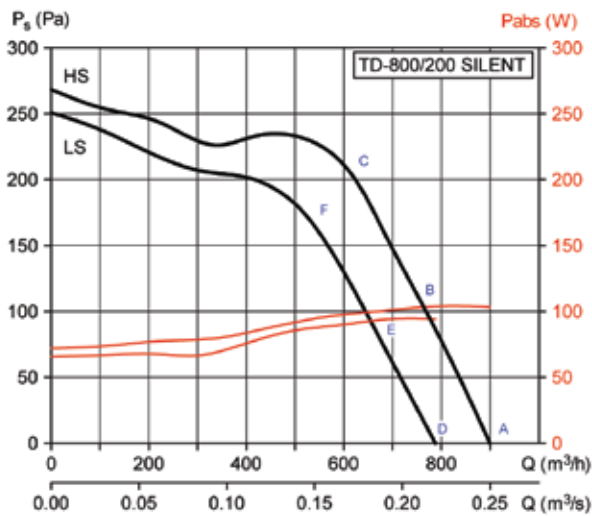

ΕΦΑΡΜΟΓΕΣ

APPLICATIONS

**ΕΞΑΕΡΙΣΤΗΡΕΣ ΑΕΡΑΓΩΓΩΝ ΑΘΟΥΡΒΟΙ
ΣΕΙΡΑ TD 1300 & 2000**

IN LINE SILENT FANS

ΤΥΠΟΣ	ΣΤΡΟΦΕΣ rpm	WATT	AMBER	ΠΑΡΟΧΗ m ³ /h	°C	dB (A)	ΔΙΑΜΕΤΡΟΣ Ømm	ΒΑΡΟΣ kg	ΤΙΜΗ €
TD-1300/250 SILENT	2570 2190	197 145	0,83 0,61	1.270 1.070	-40 +60	35 31	250	20	666,00
TD-2000/315 SILENT	2680 2300	297 191	1,28 0,79	1.770 1.500	-20 +60	39 33	315	25	775,00

ΔΙΑΣΤΑΣΕΙΣ - ΚΑΜΠΥΛΕΣ

DIMENSIONS - CURVES

	A	B	C	D	E	F	G	H
TD-1300/250 SILENT	680	248	331	387	140	200	280	171
TD-2000/315 SILENT	825	312	373	432	152	260	335	192

ΚΑΜΠΥΛΕΣ TD-SILENT

PERFORMANCE CURVES TD-SILENT

ΔΙΑΣΤΑΣΕΙΣ TD SILENT (mm)

DIMENSIONS TD SILENT

TD - 160/100 SILENT

TD - 250 ΕΩΣ TD - 1000

	A	B Ø	C	D Ø	E	F	G	H
TD-250/100	575	97	252	204	100	250	83	121
TD-350/125	462	123	252	204	100	250	83	121
TD-500/150-160	484	147	274	221	116	250	96	134
TD-800/200	568	198	327	264	145	340	129	164
TD-1000/200	568	198	327	264	145	340	129	164