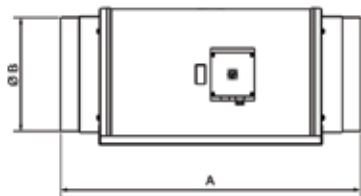

ΕΦΑΡΜΟΓΕΣ

APPLICATIONS

**ΕΞΑΕΡΙΣΤΗΡΕΣ ΑΕΡΑΓΩΓΩΝ ΑΘΟΥΡΒΟΙ
ΣΕΙΡΑ TD 1300 & 2000**

IN LINE SILENT FANS

ΤΥΠΟΣ	ΣΤΡΟΦΕΣ rpm	WATT	AMBER	ΠΑΡΟΧΗ m ³ /h	°C	dB (A)	ΔΙΑΜΕΤΡΟΣ Ømm	ΒΑΡΟΣ kg	ΤΙΜΗ €
TD-1300/250 SILENT	2570 2190	197 145	0,83 0,61	1.270 1.070	-40 +60	35 31	250	20	666,00
TD-2000/315 SILENT	2680 2300	297 191	1,28 0,79	1.770 1.500	-20 +60	39 33	315	25	775,00

ΔΙΑΣΤΑΣΕΙΣ - ΚΑΜΠΥΛΕΣ

DIMENSIONS - CURVES

	A	B	C	D	E	F	G	H
TD-1300/250 SILENT	680	248	331	387	140	200	280	171
TD-2000/315 SILENT	825	312	373	432	152	260	335	192

ΚΑΜΠΥΛΕΣ TD-SILENT

PERFORMANCE CURVES TD-SILENT

ΔΙΑΣΤΑΣΕΙΣ TD SILENT (mm)

DIMENSIONS TD SILENT

TD - 160/100 SILENT

TD - 250 ΕΩΣ TD - 1000

	A	B Ø	C	D Ø	E	F	G	H
TD-250/100	575	97	252	204	100	250	83	121
TD-350/125	462	123	252	204	100	250	83	121
TD-500/150-160	484	147	274	221	116	250	96	134
TD-800/200	568	198	327	264	145	340	129	164
TD-1000/200	568	198	327	264	145	340	129	164