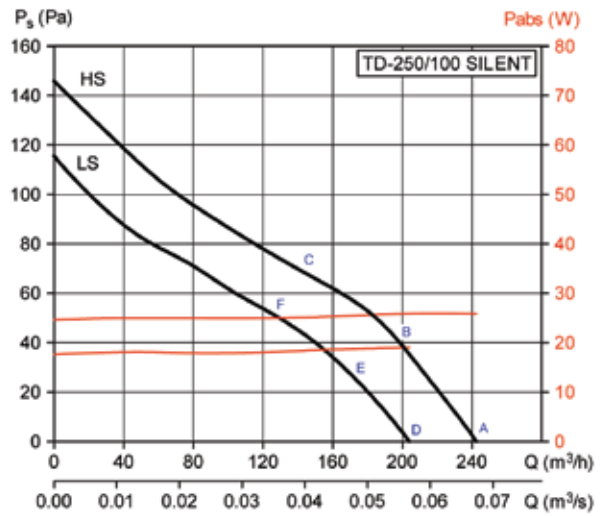

ΕΦΑΡΜΟΓΕΣ

APPLICATIONS

**ΕΞΑΕΡΙΣΤΗΡΕΣ ΑΕΡΑΓΩΓΩΝ ΑΘΟΥΡΒΟΙ
ΣΕΙΡΑ TD 1300 & 2000**

IN LINE SILENT FANS

ΤΥΠΟΣ	ΣΤΡΟΦΕΣ rpm	WATT	AMBER	ΠΑΡΟΧΗ m ³ /h	°C	dB (A)	ΔΙΑΜΕΤΡΟΣ Ømm	ΒΑΡΟΣ kg	ΤΙΜΗ €
TD-1300/250 SILENT	2570 2190	197 145	0,83 0,61	1.270 1.070	-40 +60	35 31	250	20	666,00
TD-2000/315 SILENT	2680 2300	297 191	1,28 0,79	1.770 1.500	-20 +60	39 33	315	25	775,00

ΔΙΑΣΤΑΣΕΙΣ - ΚΑΜΠΥΛΕΣ

DIMENSIONS - CURVES

	A	B	C	D	E	F	G	H
TD-1300/250 SILENT	680	248	331	387	140	200	280	171
TD-2000/315 SILENT	825	312	373	432	152	260	335	192

ΚΑΜΠΥΛΕΣ TD-SILENT

PERFORMANCE CURVES TD-SILENT

ΔΙΑΣΤΑΣΕΙΣ TD SILENT (mm)

DIMENSIONS TD SILENT

TD - 160/100 SILENT

TD - 250 ΕΩΣ TD - 1000

	A	B Ø	C	D Ø	E	F	G	H
TD-250/100	575	97	252	204	100	250	83	121
TD-350/125	462	123	252	204	100	250	83	121
TD-500/150-160	484	147	274	221	116	250	96	134
TD-800/200	568	198	327	264	145	340	129	164
TD-1000/200	568	198	327	264	145	340	129	164