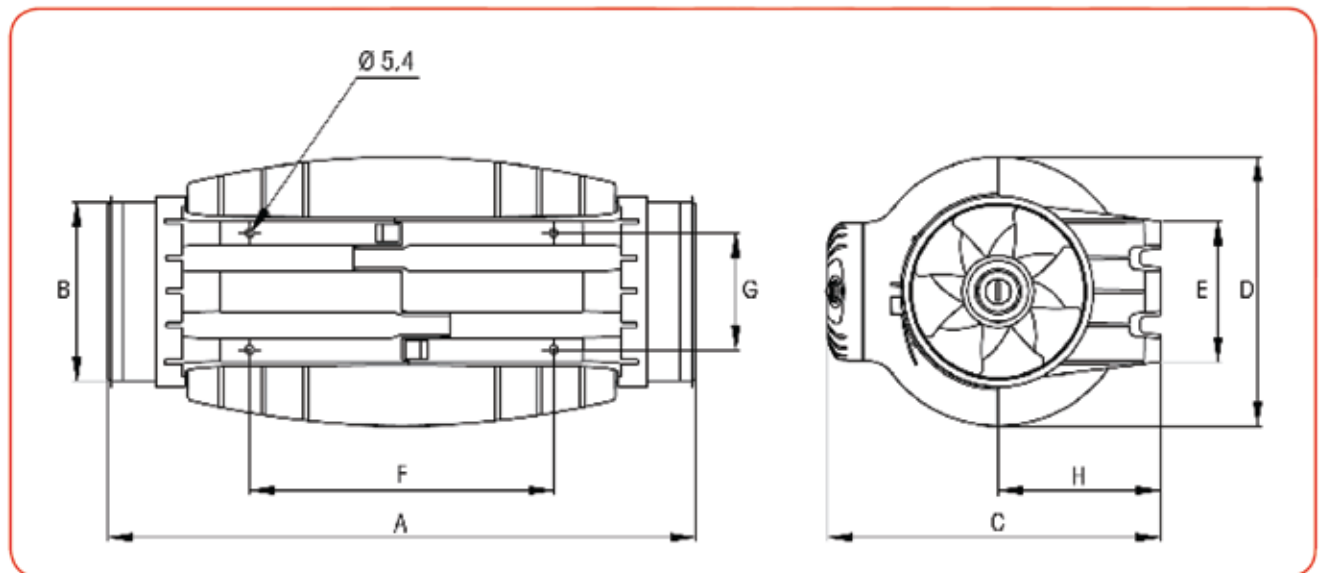

ΔΙΑΣΤΑΣΕΙΣ - ΚΑΜΠΥΛΕΣ

DIMENSIONS - CURVES

	A	B	C	D	E	F	G	H
TD-1300/250 SILENT	680	248	331	387	140	200	280	171
TD-2000/315 SILENT	825	312	373	432	152	260	335	192

ΚΑΜΠΥΛΕΣ TD-SILENT

PERFORMANCE CURVES TD-SILENT

ΔΙΑΣΤΑΣΕΙΣ TD SILENT (mm)

DIMENSIONS TD SILENT

TD - 160/100 SILENT

TD - 250 ΕΩΣ TD - 1000

	A	B Ø	C	D Ø	E	F	G	H
TD-250/100	575	97	252	204	100	250	83	121
TD-350/125	462	123	252	204	100	250	83	121
TD-500/150-160	484	147	274	221	116	250	96	134
TD-800/200	568	198	327	264	145	340	129	164
TD-1000/200	568	198	327	264	145	340	129	164