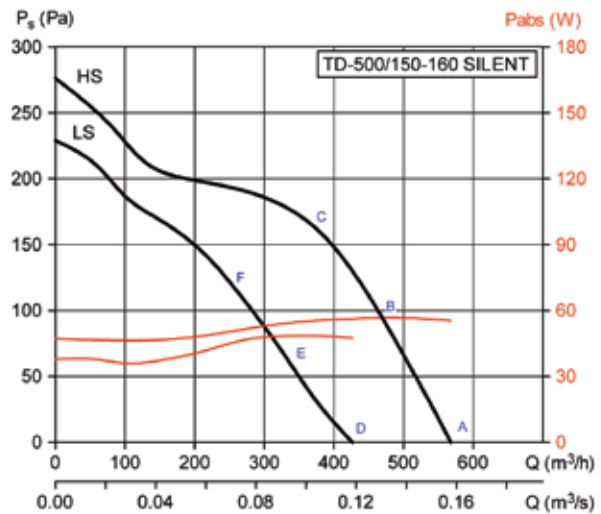

ΕΦΑΡΜΟΓΕΣ

APPLICATIONS

**ΕΞΑΕΡΙΣΤΗΡΕΣ ΑΕΡΑΓΩΓΩΝ ΑΘΟΥΡΒΟΙ
ΣΕΙΡΑ TD 1300 & 2000**

IN LINE SILENT FANS

ΤΥΠΟΣ	ΣΤΡΟΦΕΣ rpm	WATT	AMBER	ΠΑΡΟΧΗ m ³ /h	°C	dB (A)	ΔΙΑΜΕΤΡΟΣ Ømm	ΒΑΡΟΣ kg	ΤΙΜΗ €
TD-1300/250 SILENT	2570 2190	197 145	0,83 0,61	1.270 1.070	-40 +60	35 31	250	20	666,00
TD-2000/315 SILENT	2680 2300	297 191	1,28 0,79	1.770 1.500	-20 +60	39 33	315	25	775,00

ΔΙΑΣΤΑΣΕΙΣ - ΚΑΜΠΥΛΕΣ

DIMENSIONS - CURVES

	A	B	C	D	E	F	G	H
TD-1300/250 SILENT	680	248	331	387	140	200	280	171
TD-2000/315 SILENT	825	312	373	432	152	260	335	192

ΚΑΜΠΥΛΕΣ TD-SILENT

PERFORMANCE CURVES TD-SILENT

ΔΙΑΣΤΑΣΕΙΣ TD SILENT (mm)

DIMENSIONS TD SILENT

TD - 160/100 SILENT

TD - 250 ΕΩΣ TD - 1000

	A	B Ø	C	D Ø	E	F	G	H
TD-250/100	575	97	252	204	100	250	83	121
TD-350/125	462	123	252	204	100	250	83	121
TD-500/150-160	484	147	274	221	116	250	96	134
TD-800/200	568	198	327	264	145	340	129	164
TD-1000/200	568	198	327	264	145	340	129	164