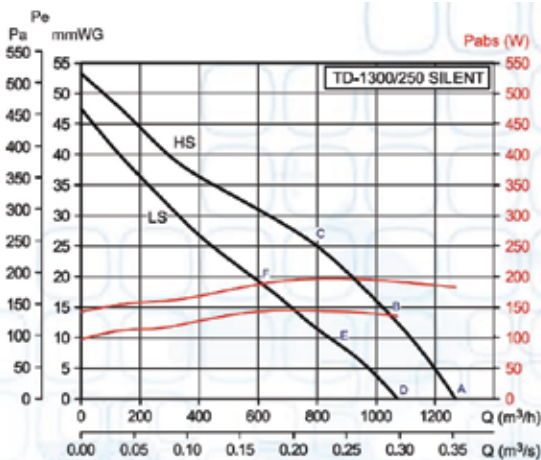

ΤΥΠΟΣ	ΣΤΡΟΦΕΣ rpm	WATT	AMBER	ΠΑΡΟΧΗ m ³ /h	°C	dB (A)	ΔΙΑΜΕΤΡΟΣ Ømm	ΒΑΡΟΣ kg	ΤΙΜΗ €
TD-160/100 SILENT	2500 2200	20 12	0,16 0,10	180 140	-20 +40	24 21	100	1,40	91,00
TD-250/100 SILENT	2200 1850	24 18	0,11 0,10	240 180	-20 +40	24 19	100	5,40	161,00
TD-350/125 SILENT	2250 1900	30 22	0,13 0,10	380 280	-20 +40	20 19	125	4,94	174,00
TD-500/150-SILENT	2500	50	0,22	580	-20	22	150	6,00	221,00
TD-500/160-SILENT	1950	44	0,19	430	+60	17	160		
TD-800/200 SILENT	2780 2480	70 60	0,30 0,26	880 700	-20 +60	19 18	200	8,70	264,00
TD-1000/200 SILENT	2500 2000	120 100	0,50 0,45	1100 800	-40 +60	21 20	200	8,70	318,00

ΕΦΑΡΜΟΓΕΣ

APPLICATIONS

**ΕΞΑΕΡΙΣΤΗΡΕΣ ΑΕΡΑΓΩΓΩΝ ΑΘΟΥΡΒΟΙ
ΣΕΙΡΑ TD 1300 & 2000**

IN LINE SILENT FANS

ΤΥΠΟΣ	ΣΤΡΟΦΕΣ rpm	WATT	AMBER	ΠΑΡΟΧΗ m ³ /h	°C	dB (A)	ΔΙΑΜΕΤΡΟΣ Ømm	ΒΑΡΟΣ kg	ΤΙΜΗ €
TD-1300/250 SILENT	2570 2190	197 145	0,83 0,61	1.270 1.070	-40 +60	35 31	250	20	666,00
TD-2000/315 SILENT	2680 2300	297 191	1,28 0,79	1.770 1.500	-20 +60	39 33	315	25	775,00

ΔΙΑΣΤΑΣΕΙΣ - ΚΑΜΠΥΛΕΣ

DIMENSIONS - CURVES

	A	B	C	D	E	F	G	H
TD-1300/250 SILENT	680	248	331	387	140	200	280	171
TD-2000/315 SILENT	825	312	373	432	152	260	335	192

ΚΑΜΠΥΛΕΣ TD-SILENT

PERFORMANCE CURVES TD-SILENT

ΔΙΑΣΤΑΣΕΙΣ TD SILENT (mm)

DIMENSIONS TD SILENT

TD - 160/100 SILENT

TD - 250 ΕΩΣ TD - 1000

	A	B Ø	C	D Ø	E	F	G	H
TD-250/100	575	97	252	204	100	250	83	121
TD-350/125	462	123	252	204	100	250	83	121
TD-500/150-160	484	147	274	221	116	250	96	134
TD-800/200	568	198	327	264	145	340	129	164
TD-1000/200	568	198	327	264	145	340	129	164