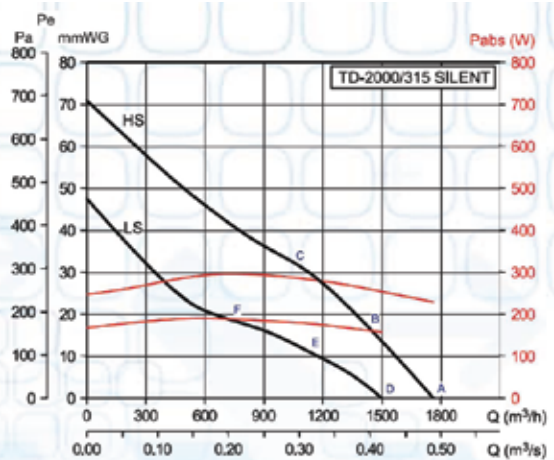

ΤΥΠΟΣ	ΣΤΡΟΦΕΣ rpm	WATT	AMBER	ΠΑΡΟΧΗ m ³ /h	°C	dB (A)	ΔΙΑΜΕΤΡΟΣ Ømm	ΒΑΡΟΣ kg	ΤΙΜΗ €
TD-160/100 SILENT	2500 2200	20 12	0,16 0,10	180 140	-20 +40	24 21	100	1,40	91,00
TD-250/100 SILENT	2200 1850	24 18	0,11 0,10	240 180	-20 +40	24 19	100	5,40	161,00
TD-350/125 SILENT	2250 1900	30 22	0,13 0,10	380 280	-20 +40	20 19	125	4,94	174,00
TD-500/150-SILENT	2500	50	0,22	580	-20	22	150	6,00	221,00
TD-500/160-SILENT	1950	44	0,19	430	+60	17	160		
TD-800/200 SILENT	2780 2480	70 60	0,30 0,26	880 700	-20 +60	19 18	200	8,70	264,00
TD-1000/200 SILENT	2500 2000	120 100	0,50 0,45	1100 800	-40 +60	21 20	200	8,70	318,00

ΕΦΑΡΜΟΓΕΣ

APPLICATIONS

**ΕΞΑΕΡΙΣΤΗΡΕΣ ΑΕΡΑΓΩΓΩΝ ΑΘΟΥΡΒΟΙ
ΣΕΙΡΑ TD 1300 & 2000**

IN LINE SILENT FANS

ΤΥΠΟΣ	ΣΤΡΟΦΕΣ rpm	WATT	AMBER	ΠΑΡΟΧΗ m ³ /h	°C	dB (A)	ΔΙΑΜΕΤΡΟΣ Ømm	ΒΑΡΟΣ kg	ΤΙΜΗ €
TD-1300/250 SILENT	2570 2190	197 145	0,83 0,61	1.270 1.070	-40 +60	35 31	250	20	666,00
TD-2000/315 SILENT	2680 2300	297 191	1,28 0,79	1.770 1.500	-20 +60	39 33	315	25	775,00

ΔΙΑΣΤΑΣΕΙΣ - ΚΑΜΠΥΛΕΣ

DIMENSIONS - CURVES

	A	B	C	D	E	F	G	H
TD-1300/250 SILENT	680	248	331	387	140	200	280	171
TD-2000/315 SILENT	825	312	373	432	152	260	335	192

ΚΑΜΠΥΛΕΣ TD-SILENT

PERFORMANCE CURVES TD-SILENT

ΔΙΑΣΤΑΣΕΙΣ TD SILENT (mm)

DIMENSIONS TD SILENT

TD - 160/100 SILENT

TD - 250 ΕΩΣ TD - 1000

	A	B Ø	C	D Ø	E	F	G	H
TD-250/100	575	97	252	204	100	250	83	121
TD-350/125	462	123	252	204	100	250	83	121
TD-500/150-160	484	147	274	221	116	250	96	134
TD-800/200	568	198	327	264	145	340	129	164
TD-1000/200	568	198	327	264	145	340	129	164