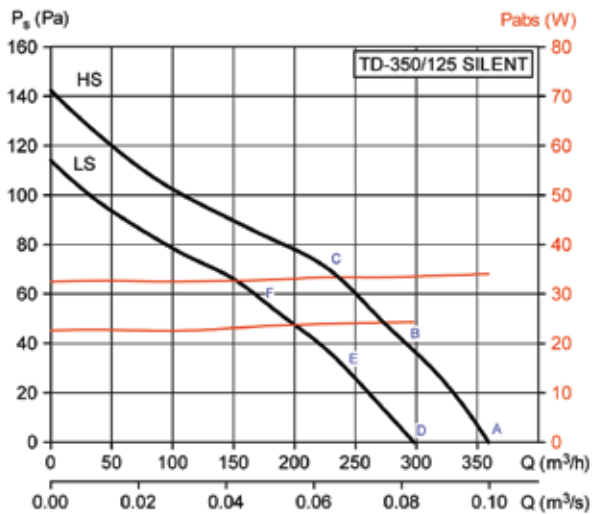

ΤΥΠΟΣ	ΣΤΡΟΦΕΣ rpm	WATT	AMBER	ΠΑΡΟΧΗ m ³ /h	°C	dB (A)	ΔΙΑΜΕΤΡΟΣ Ømm	ΒΑΡΟΣ kg	ΤΙΜΗ €
TD-160/100 SILENT	2500 2200	20 12	0,16 0,10	180 140	-20 +40	24 21	100	1,40	91,00
TD-250/100 SILENT	2200 1850	24 18	0,11 0,10	240 180	-20 +40	24 19	100	5,40	161,00
TD-350/125 SILENT	2250 1900	30 22	0,13 0,10	380 280	-20 +40	20 19	125	4,94	174,00
TD-500/150-SILENT	2500	50	0,22	580	-20	22	150	6,00	221,00
TD-500/160-SILENT	1950	44	0,19	430	+60	17	160		
TD-800/200 SILENT	2780 2480	70 60	0,30 0,26	880 700	-20 +60	19 18	200	8,70	264,00
TD-1000/200 SILENT	2500 2000	120 100	0,50 0,45	1100 800	-40 +60	21 20	200	8,70	318,00

ΕΦΑΡΜΟΓΕΣ

APPLICATIONS

**ΕΞΑΕΡΙΣΤΗΡΕΣ ΑΕΡΑΓΩΓΩΝ ΑΘΟΥΡΒΟΙ
ΣΕΙΡΑ TD 1300 & 2000**

IN LINE SILENT FANS

ΤΥΠΟΣ	ΣΤΡΟΦΕΣ rpm	WATT	AMBER	ΠΑΡΟΧΗ m ³ /h	°C	dB (A)	ΔΙΑΜΕΤΡΟΣ Ømm	ΒΑΡΟΣ kg	ΤΙΜΗ €
TD-1300/250 SILENT	2570 2190	197 145	0,83 0,61	1.270 1.070	-40 +60	35 31	250	20	666,00
TD-2000/315 SILENT	2680 2300	297 191	1,28 0,79	1.770 1.500	-20 +60	39 33	315	25	775,00

ΔΙΑΣΤΑΣΕΙΣ - ΚΑΜΠΥΛΕΣ

DIMENSIONS - CURVES

	A	B	C	D	E	F	G	H
TD-1300/250 SILENT	680	248	331	387	140	200	280	171
TD-2000/315 SILENT	825	312	373	432	152	260	335	192

ΚΑΜΠΥΛΕΣ TD-SILENT

PERFORMANCE CURVES TD-SILENT

ΔΙΑΣΤΑΣΕΙΣ TD SILENT (mm)

DIMENSIONS TD SILENT

TD - 160/100 SILENT

TD - 250 ΕΩΣ TD - 1000

	A	B Ø	C	D Ø	E	F	G	H
TD-250/100	575	97	252	204	100	250	83	121
TD-350/125	462	123	252	204	100	250	83	121
TD-500/150-160	484	147	274	221	116	250	96	134
TD-800/200	568	198	327	264	145	340	129	164
TD-1000/200	568	198	327	264	145	340	129	164