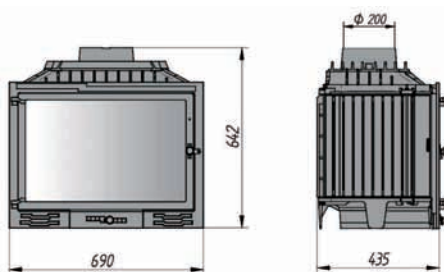

C21 **Bloque**

Bloque de fundición. Dispone de control de aire primario. Regulación del tiro opcional.

Bloco em fundição. Dispõe de controlo de ar primário. Como opcional, registo de fumos.

Insert in cast iron. Control of primary air. Option: damper.

Insert en fonte. Contrôle d'air primaire. Option: réglage du clapet.