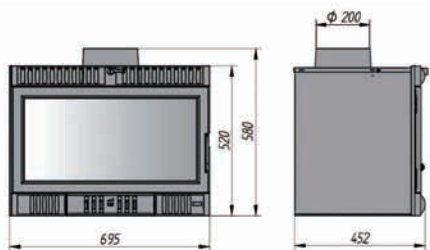

752 **Cassette**

Cassete con cámara de combustión de fundición. Dispone de dos turbinas y control de aire primario y control del tiro.

Cassete com câmara de combustão em fundição. Dispõem de sistema de ventilação, controlo de ar primário e registo de fumos.

Cassete in cast iron. Double turbine. Damper. Control of primary air. 2 Outlets hot air.

Insert en fonte. 2 Ventilateurs. Réglage du clapet. Contrôle d'air primaire. 2 Sorties d'air chaud.