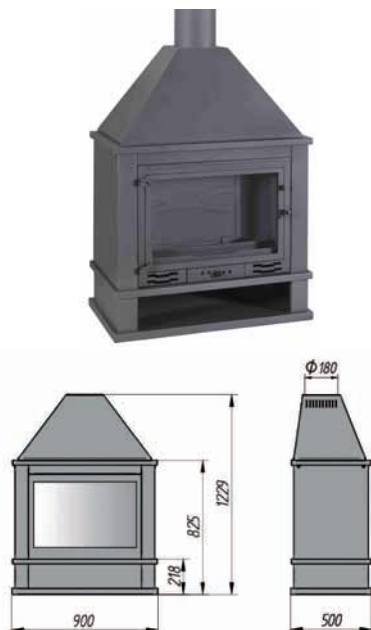

Revestimiento de Chapa C21

salida
180

Mueble campana alta

Mueble de chapa de acero para el bloque de fundición modelo C-21 (diámetro 180 mm).

Móvel em chapa de aço para o bloco de fundição C-21 (180 mm de diâmetro).

Structure in steel for insert C-21 (diameter 180 mm).

Meuble en acier pour l'insert C-21 (diamètre 180 mm).

Revestimiento de Chapa C21

Mueble campana baja

Mueble de chapa de acero para el bloque de fundición modelo C-21.

Móvel em chapa de aço para o bloco de fundição C-21.

Structure in steel for insert C-21.

Meuble en acier pour l'insert C-21.

Rossy Estufa

Estufa de acero al carbono de esquina. Control de aire primario.

Salamandra de canto em aço carbônico, com regulação de ar primário.