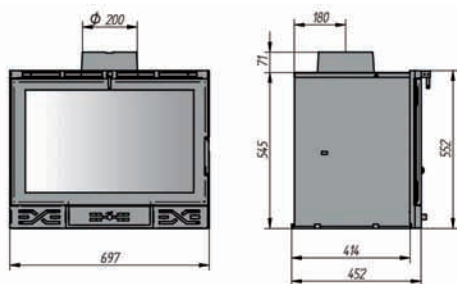

754 **Cassette**

Cassette con cámara de combustión de fundición. Dispone de dos turbinas y control de aire primario y control del tiro.

Cassete com câmara de combustão em fundição. Dispõem de sistema de ventilação, controlo de ar primário e registo de fumos.

Cassette in cast iron. Double turbine. Damper. Control of primary air. 2 Outlets hot air.

Insert en fonte. 2 Ventilateurs. Réglage du clapet. Contrôle d'air primaire. 2 Sorties d'air chaud.