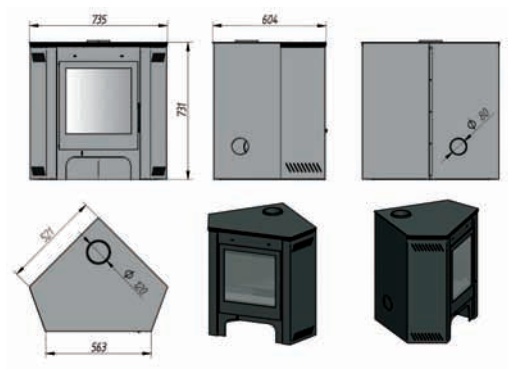

Cotas estufa Rossy con cámara