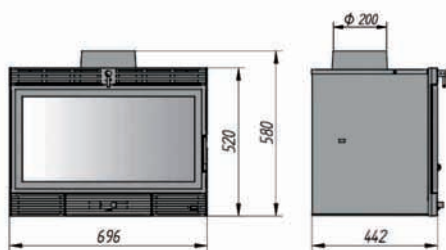

753 **Cassette**

Cassete con cámara de combustión de fundición. Dispone de dos turbinas y control de aire primario y control del tiro.

Cassete com câmara de combustão em fundição. Dispõem de sistema de ventilação, controlo de ar primário e registo de fumos.

Cassete in cast iron. Double turbine. Damper. Control of primary air. 2 Outlets hot air.

Insert en fonte. 2 Ventilateurs. Réglage du clapet. Contrôle d'air primaire. 2 Sorties d'air chaud.