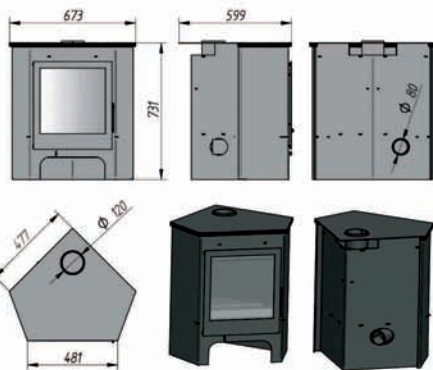

Rossy Estufa

Estufa de acero al carbono de esquina. Control de aire primario.

Salamandra de canto em aço carbônico, com regulação de ar primário.

Stove in steel. Control of primary air.

Poêle en acier. Contrôle d'air primaire.

Cotas estufa Rossy