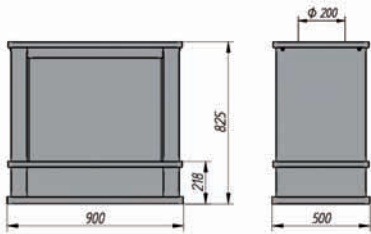

Revestimiento de Chapa C21

Mueble campana baja

Mueble de chapa de acero para el bloque de fundición modelo C-21.

Móvel em chapa de aço para o bloco de fundição C-21.

Structure in steel for insert C-21.

Meuble en acier pour l'insert C-21.