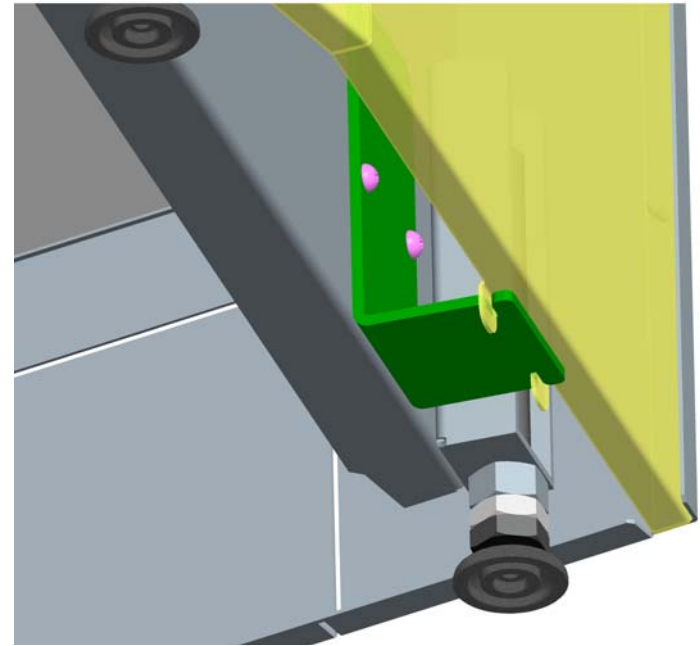

Explosionsansicht

Montageanleitung

KV Mäntel

1.)

2.)

3.)

x68

x57

x51

x45

x57s

XX ± 0.1
XXX ± 0.05
XXX ± 0.005
ANG. ± 0.1