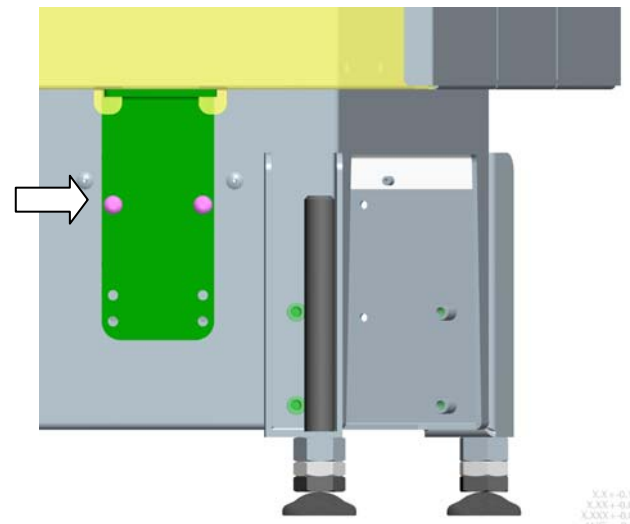

Explosionsansicht

Montageanleitung

KV Mäntel

1.)

2.)

3.)

x68

x57

x51

x45

x57s

XX ± 0.1
XXX ± 0.05
XXX ± 0.005
ANG. ± 0.1