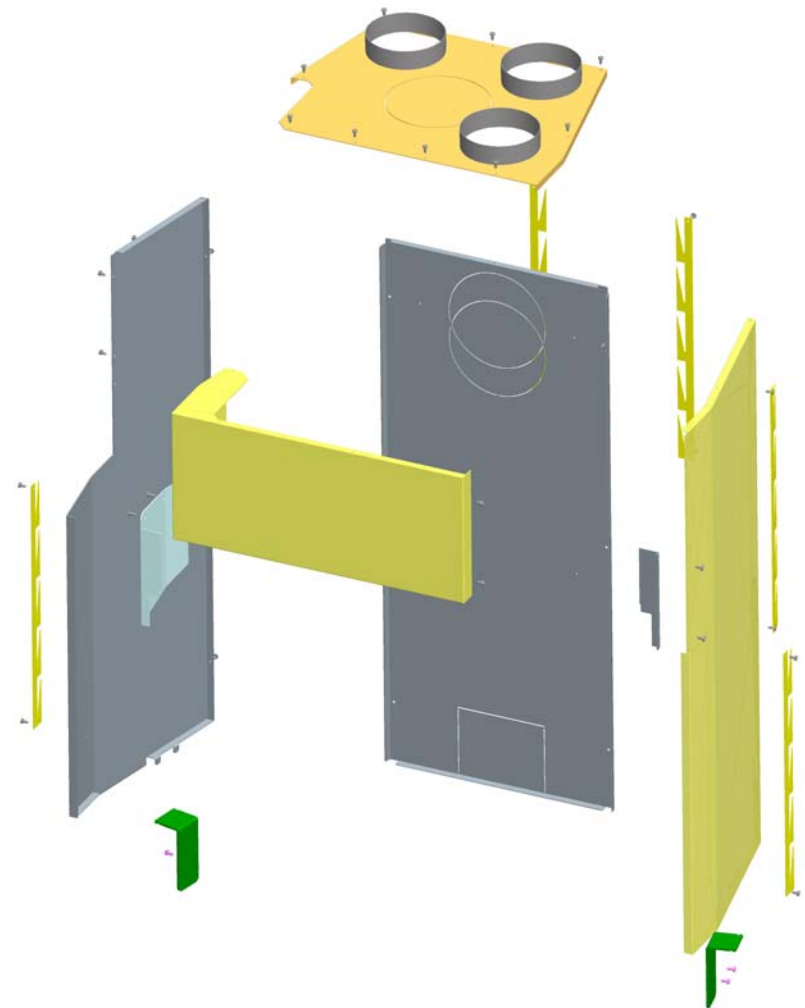

Explosionsansicht

Montageanleitung

KV Mäntel

1.)

2.)

3.)

x68

x57

x51

x45

x57s

XX ± 0.1
XXX ± 0.05
XXX ± 0.005
ANG. ± 0.1